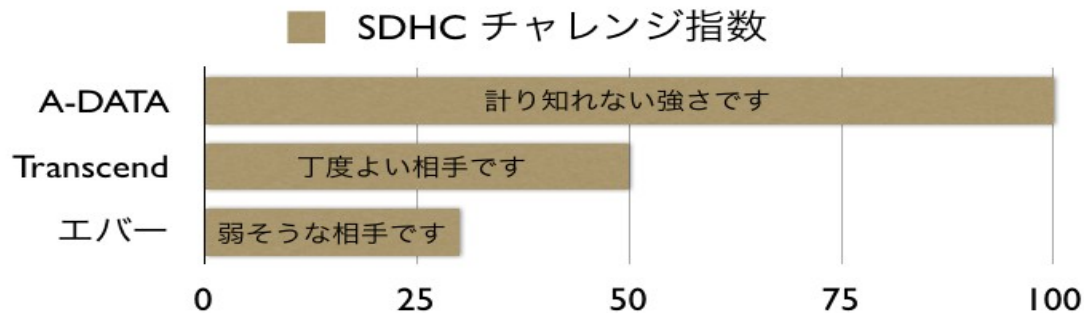

実際にかかったお値段ですが、、、

Eee PC 4G-X	¥ 49,800
DDR2-667 2GB メモ	\ 6,980
SDHC 16GB メモ	\ 9,980
外付け USB Keyboard	\ 4,980
外付け USB CD-ROM	\ 4,980
もろもろな物の・こと	換算不能

奇

Priceless?

インストール準備

- ◆ インストールには次のものがが必要です。
 - ◆ 外付 CD-ROM
 - ◆ 幸いほとんどのものを認識してくれます
 - ◆ 外付 USB キーボード
 - ◆ インストールの際、内蔵キーボードを認識してくれないので必要となります
 - ◆ SDHC カード
 - ◆ OpenSolaris であれば SSD にインストール可能です
 - ◆ ベンダーを選ぶ必要があります